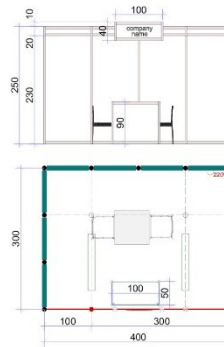

**ВИЗУАЛИЗАЦИЯ НА ЩАНДОВЕ за изложение**

Пакетни цени на щандове		Общо
<p><b>Щанд - 6 кв.м.</b></p>		<p><b>590 Евро</b></p>
<p>Цената включва: Проектиране, наем площ, наем на стандартна онструкция тип Октанорм, монтаж, демонтаж, маса, два стола, експозиционна маса, осветление, контакт, брендиране с фирмен надпис "Хелветика".</p>	<p>щанд 6 кв.м.</p>	
<p><b>Щанд - 9 кв.м.</b></p>		<p><b>890 Евро</b></p>
<p>Цената включва: Проектиране, наем площ, наем на стандартна конструкция тип Октанорм, монтаж, демонтаж, мокет, маса, два стола, експозиционна маса, осветление, контакт, брендиране с фирмен надпис "Хелветика".</p>	<p>щанд 9 кв.м.</p>	
<p><b>Щанд - 12 кв.м.</b></p>		<p><b>1190 Евро</b></p>

**Щанд 12 кв.м.**

*Цената включва: Проектиране, наем площ, наем на стандартна онструкция тип Октанорм, монтаж, демонтаж, маса, два стола, експозиционна маса, осветление, контакт, брендиране с фирмен надпис "Хелветика".*